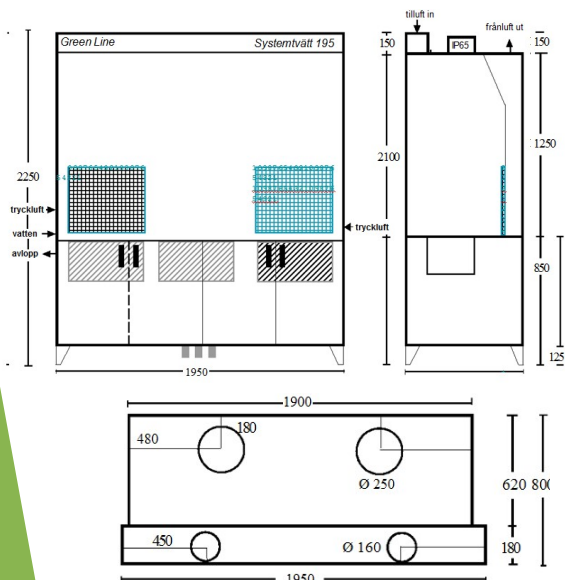

Manuell vattentvätt Drester 1000

Automatisk thinnertvätt Drester 8000

Tekniska data

Storlek (BXDXH): 1950x800x2250 mm
 Frånluftsbehov: 4100 m³/h
 Frånluft dimension: 2x250 mm
 Tilluftsbehov: 700 m³/h
 Tilluft dimension: 2x160 mm